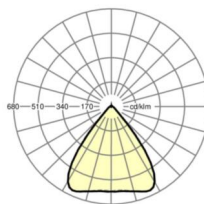

параметры

номер заказа	19437026260
код EAN	4020863417551
номер таможенного тарифа	94051190
Знак прохождения контроля	IP 64, класс защиты I, ENEC10 VDE, F, D, HACCP DIN10500/Food/IFS-пригодность для применения/BRC, Indoor, CE
Степень ударопрочности IK	IK03 (-20°C bis 35°C)
Температура окружающей среды	ta -20°C в 35°C
Особые свойства	Готовность к IoT «Ready for IoT»
Гарантийный срок	5 лет
Государственные программы поддержки	BEG - государственные субсидии для энергосберегающих зданий (действительна только для Германии)

электротехника

Балласт	Электронный драйвер DALI2 (1 штука)
Мощность системы	79W
сетевое напряжение	230V/50Hz
автоматический предохранитель (пусковой ток)	13 штук/B10, 24 штук/B16, 25 штук/C10, 40 штук/C16
класс энергосбережения/Источник света	D

Оптика

Оснастка	LED, цветопередача/оттенок света CRI ≥ 80 / 3000K
Допуск для координаты цветности (MacAdam)	3SDCM
Фотобиологическая безопасность (светильник)	RG1
Номинальный световой поток	13450lm
Срок службы LED	50000h L80/B10 (Tq 35°C)
светоотдача светильников	170lm/W
Угол излучения	80° (C0) / 80° (C90)
UGR поп./вдоль	19.5 / 19.7

DEEP-LINK

<https://www.regiolum.de/ru/article/19437026260>

Ссылка	LED 14000lm 830
ηLB	100 %
Φ ↓/↑	98 % / 2 %
UGR поп./вдоль	19.5 / 19.7